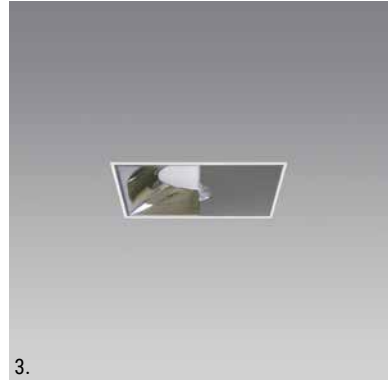

Double-lamp dimensions >

*lamp-to-lamp spacing

Variant	Finish	Cut-out	Tilt	Rotate
1. Deco_v2 SQ Fixed	White Trim / White Reflector <i>SDV2FWW</i>	Ø78mm	n/a	n/a
	White Trim / Black Reflector <i>SDV2FWB</i>			
	White Trim / Polished Reflector <i>SDV2FWP</i>			
	Black Trim / White Reflector <i>SDV2FBW</i>			
	Black Trim / Black Reflector <i>SDV2FBB</i>			
	Black Trim / Polished Reflector <i>SDV2FBP</i>			
2. Deco_v2 SQ Adj	White Trim / White Reflector <i>SDV2AWW</i>	Ø78mm	25°	355°
	White Trim / Black Reflector <i>SDV2AWB</i>			
	White Trim / Polished Reflector <i>SDV2AWP</i>			
	Black Trim / White Reflector <i>SDV2ABW</i>			
	Black Trim / Black Reflector <i>SDV2ABB</i>			
	Black Trim / Polished Reflector <i>SDV2ABP</i>			
3. Deco_v2 SQ Wallwasher	White Trim / Polished Reflector <i>SDV2WWW</i>	Ø78mm	n/a	n/a
	Black Trim / Polished Reflector <i>SDV2WWB</i>			