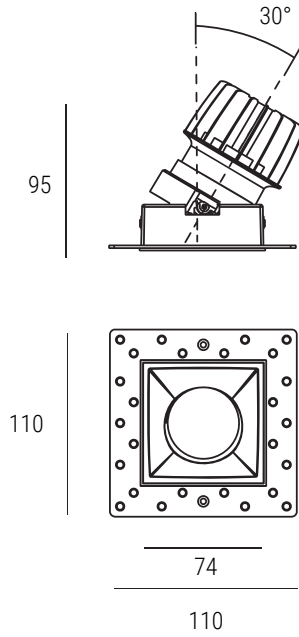

Double-lamp dimensions >

*lamp-to-lamp spacing

Variant	Finish	Cut-out	Tilt	Rotate
1. Deco_v2 SQ Fixed	White Trim / White Reflector <i>SDV2FWW</i>	Ø78mm	n/a	n/a
	White Trim / Black Reflector <i>SDV2FWB</i>			
	White Trim / Polished Reflector <i>SDV2FWP</i>			
	Black Trim / White Reflector <i>SDV2FBW</i>			
	Black Trim / Black Reflector <i>SDV2FBB</i>			
	Black Trim / Polished Reflector <i>SDV2FBP</i>			
2. Deco_v2 SQ Adj	White Trim / White Reflector <i>SDV2AWW</i>	Ø78mm	25°	355°
	White Trim / Black Reflector <i>SDV2AWB</i>			
	White Trim / Polished Reflector <i>SDV2AWP</i>			
	Black Trim / White Reflector <i>SDV2ABW</i>			
	Black Trim / Black Reflector <i>SDV2ABB</i>			
	Black Trim / Polished Reflector <i>SDV2ABP</i>			
3. Deco_v2 SQ Wallwasher	White Trim / Polished Reflector <i>SDV2WWW</i>	Ø78mm	n/a	n/a
	Black Trim / Polished Reflector <i>SDV2WWB</i>			

Double-lamp dimensions >

*lamp-to-lamp spacing

Variant	Finish	Code	Cut-out	Tilt	Rotate
1. Deco_v2 Snoot Long	White Trim / White Snoot	DV2LSWW	Ø79mm	20°	n/a
	White Trim / Black Snoot	DV2LSWB			
	Black Trim / White Snoot	DV2LSBW			
	Black Trim / Black Snoot	DV2LSBB			
2. Deco_v2 Snoot Long Trimless	White Trim / White Snoot	DV2STLWW	Ø79mm	20°	n/a
	White Trim / Black Snoot	DV2STLWB			
	Black Trim / White Snoot	DV2STLBW			
	Black Trim / Black Snoot	DV2STLBB			