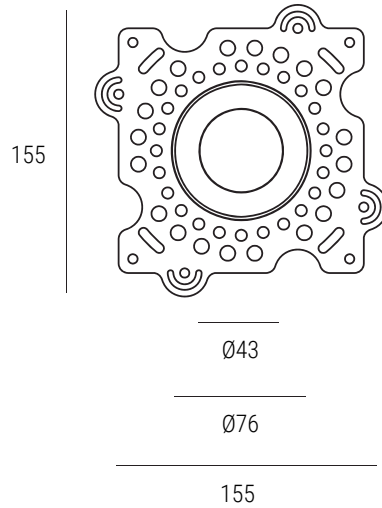

Double-lamp dimensions >

*lamp-to-lamp spacing

Variant	Finish	Cut-out	Tilt	Rotate
1. Deco_v2 SQ Fixed	White Trim / White Reflector <i>SDV2FWW</i>	Ø78mm	n/a	n/a
	White Trim / Black Reflector <i>SDV2FWB</i>			
	White Trim / Polished Reflector <i>SDV2FWP</i>			
	Black Trim / White Reflector <i>SDV2FBW</i>			
	Black Trim / Black Reflector <i>SDV2FBB</i>			
	Black Trim / Polished Reflector <i>SDV2FBP</i>			
2. Deco_v2 SQ Adj	White Trim / White Reflector <i>SDV2AWW</i>	Ø78mm	25°	355°
	White Trim / Black Reflector <i>SDV2AWB</i>			
	White Trim / Polished Reflector <i>SDV2AWP</i>			
	Black Trim / White Reflector <i>SDV2ABW</i>			
	Black Trim / Black Reflector <i>SDV2ABB</i>			
	Black Trim / Polished Reflector <i>SDV2ABP</i>			
3. Deco_v2 SQ Wallwasher	White Trim / Polished Reflector <i>SDV2WWW</i>	Ø78mm	n/a	n/a
	Black Trim / Polished Reflector <i>SDV2WWB</i>			

Double-lamp dimensions >

*lamp-to-lamp spacing

Variant	Finish	Code	Cut-out	Tilt	Rotate
1. Deco_v2 Snoot Long	White Trim / White Snoot	DV2LSWW	Ø79mm	20°	n/a
	White Trim / Black Snoot	DV2LSWB			
	Black Trim / White Snoot	DV2LSBW			
	Black Trim / Black Snoot	DV2LSBB			
2. Deco_v2 Snoot Long Trimless	White Trim / White Snoot	DV2STLWW	Ø79mm	20°	n/a
	White Trim / Black Snoot	DV2STLWB			
	Black Trim / White Snoot	DV2STLBW			
	Black Trim / Black Snoot	DV2STLBB			