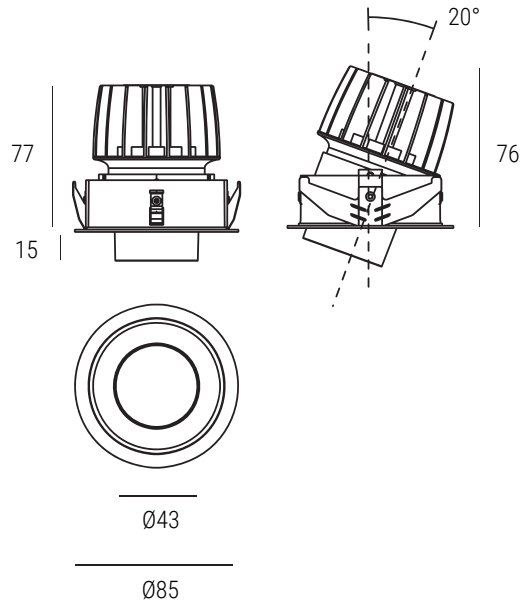

Double-lamp dimensions >

*lamp-to-lamp spacing

Variant	Finish	Cut-out	Tilt	Rotate
1. Deco_v2 SQ Fixed	White Trim / White Reflector <i>SDV2FWW</i>	Ø78mm	n/a	n/a
	White Trim / Black Reflector <i>SDV2FWB</i>			
	White Trim / Polished Reflector <i>SDV2FWP</i>			
	Black Trim / White Reflector <i>SDV2FBW</i>			
	Black Trim / Black Reflector <i>SDV2FBB</i>			
	Black Trim / Polished Reflector <i>SDV2FBP</i>			
2. Deco_v2 SQ Adj	White Trim / White Reflector <i>SDV2AWW</i>	Ø78mm	25°	355°
	White Trim / Black Reflector <i>SDV2AWB</i>			
	White Trim / Polished Reflector <i>SDV2AWP</i>			
	Black Trim / White Reflector <i>SDV2ABW</i>			
	Black Trim / Black Reflector <i>SDV2ABB</i>			
	Black Trim / Polished Reflector <i>SDV2ABP</i>			
3. Deco_v2 SQ Wallwasher	White Trim / Polished Reflector <i>SDV2WWW</i>	Ø78mm	n/a	n/a
	Black Trim / Polished Reflector <i>SDV2WWB</i>			

Double-lamp dimensions >

*lamp-to-lamp spacing

Variant	Finish	Code	Cut-out	Tilt	Rotate
1. Deco_v2 Snoot Long	White Trim / White Snoot	DV2LSWW	Ø79mm	20°	n/a
	White Trim / Black Snoot	DV2LSWB			
	Black Trim / White Snoot	DV2LSBW			
	Black Trim / Black Snoot	DV2LSBB			
2. Deco_v2 Snoot Long Trimless	White Trim / White Snoot	DV2STLWW	Ø79mm	20°	n/a
	White Trim / Black Snoot	DV2STLWB			
	Black Trim / White Snoot	DV2STLBW			
	Black Trim / Black Snoot	DV2STLBB			