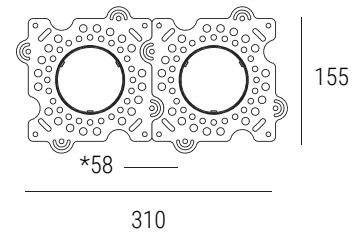

Double-lamp dimensions >

*lamp-to-lamp spacing

Variant	Finish	Cut-out	Tilt	Rotate
1. Deco_v2 SQ Fixed	White Trim / White Reflector <i>SDV2FWW</i>	Ø78mm	n/a	n/a
	White Trim / Black Reflector <i>SDV2FWB</i>			
	White Trim / Polished Reflector <i>SDV2FWP</i>			
	Black Trim / White Reflector <i>SDV2FBW</i>			
	Black Trim / Black Reflector <i>SDV2FBB</i>			
	Black Trim / Polished Reflector <i>SDV2FBP</i>			
2. Deco_v2 SQ Adj	White Trim / White Reflector <i>SDV2AWW</i>	Ø78mm	25°	355°
	White Trim / Black Reflector <i>SDV2AWB</i>			
	White Trim / Polished Reflector <i>SDV2AWP</i>			
	Black Trim / White Reflector <i>SDV2ABW</i>			
	Black Trim / Black Reflector <i>SDV2ABB</i>			
	Black Trim / Polished Reflector <i>SDV2ABP</i>			
3. Deco_v2 SQ Wallwasher	White Trim / Polished Reflector <i>SDV2WWW</i>	Ø78mm	n/a	n/a
	Black Trim / Polished Reflector <i>SDV2WWB</i>			

Variant	Finish	Cut-out	Tilt	Rotate
1. Deco_v2 SQ Fixed_Trimless	White Reflector	Ø79mm	n/a	n/a
	Black Reflector			
	Polished Reflector			
2. Deco_v2 SQ Adj_Trimless	White Reflector		25°	355°
	Black Reflector			
	Polished Reflector			
3. Deco_v2 SQ Wallwasher_Trimless	Polished Reflector	n/a	n/a	

Double-lamp dimensions >

*lamp-to-lamp spacing

Variant	Finish	Code	Cut-out	Tilt	Rotate
1. Deco_v2 Snoot Long	White Trim / White Snoot	DV2LSWW	Ø79mm	20°	n/a
	White Trim / Black Snoot	DV2LSWB			
	Black Trim / White Snoot	DV2LSBW			
	Black Trim / Black Snoot	DV2LSBB			
2. Deco_v2 Snoot Long Trimless	White Trim / White Snoot	DV2STLWW	Ø79mm	20°	n/a
	White Trim / Black Snoot	DV2STLWB			
	Black Trim / White Snoot	DV2STLBW			
	Black Trim / Black Snoot	DV2STLBB			