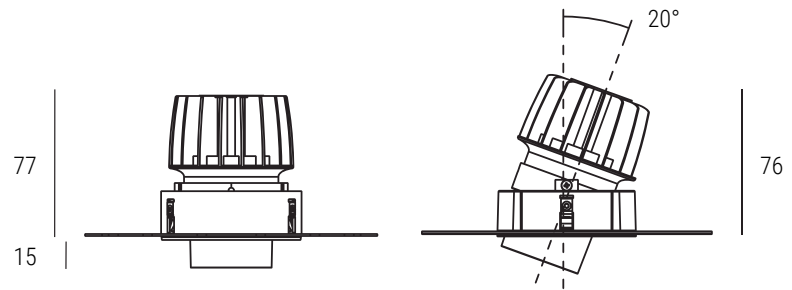

Double-lamp dimensions >

*lamp-to-lamp spacing

Variant	Finish	Cut-out	Tilt	Rotate
1. Deco_v2 SQ Fixed	White Trim / White Reflector <i>SDV2FWW</i>	Ø78mm	n/a	n/a
	White Trim / Black Reflector <i>SDV2FWB</i>			
	White Trim / Polished Reflector <i>SDV2FWP</i>			
	Black Trim / White Reflector <i>SDV2FBW</i>			
	Black Trim / Black Reflector <i>SDV2FBB</i>			
	Black Trim / Polished Reflector <i>SDV2FBP</i>			
2. Deco_v2 SQ Adj	White Trim / White Reflector <i>SDV2AWW</i>	Ø78mm	25°	355°
	White Trim / Black Reflector <i>SDV2AWB</i>			
	White Trim / Polished Reflector <i>SDV2AWP</i>			
	Black Trim / White Reflector <i>SDV2ABW</i>			
	Black Trim / Black Reflector <i>SDV2ABB</i>			
	Black Trim / Polished Reflector <i>SDV2ABP</i>			
3. Deco_v2 SQ Wallwasher	White Trim / Polished Reflector <i>SDV2WWW</i>	Ø78mm	n/a	n/a
	Black Trim / Polished Reflector <i>SDV2WWB</i>			

Double-lamp dimensions >

*lamp-to-lamp spacing

Variant	Finish	Code	Cut-out	Tilt	Rotate
1. Deco_v2 Snoot Long	White Trim / White Snoot	DV2LSWW	Ø79mm	20°	n/a
	White Trim / Black Snoot	DV2LSWB			
	Black Trim / White Snoot	DV2LSBW			
	Black Trim / Black Snoot	DV2LSBB			
2. Deco_v2 Snoot Long Trimless	White Trim / White Snoot	DV2STLWW	Ø79mm	20°	n/a
	White Trim / Black Snoot	DV2STLWB			
	Black Trim / White Snoot	DV2STLBW			
	Black Trim / Black Snoot	DV2STLBB			