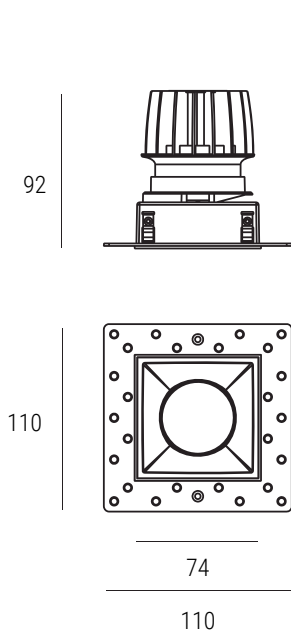

Double-lamp dimensions >

*lamp-to-lamp spacing

Variant	Finish	Cut-out	Tilt	Rotate
1. Deco_v2 SQ Fixed	White Trim / White Reflector <i>SDV2FWW</i>	Ø78mm	n/a	n/a
	White Trim / Black Reflector <i>SDV2FWB</i>			
	White Trim / Polished Reflector <i>SDV2FWP</i>			
	Black Trim / White Reflector <i>SDV2FBW</i>			
	Black Trim / Black Reflector <i>SDV2FBB</i>			
	Black Trim / Polished Reflector <i>SDV2FBP</i>			
2. Deco_v2 SQ Adj	White Trim / White Reflector <i>SDV2AWW</i>	Ø78mm	25°	355°
	White Trim / Black Reflector <i>SDV2AWB</i>			
	White Trim / Polished Reflector <i>SDV2AWP</i>			
	Black Trim / White Reflector <i>SDV2ABW</i>			
	Black Trim / Black Reflector <i>SDV2ABB</i>			
	Black Trim / Polished Reflector <i>SDV2ABP</i>			
3. Deco_v2 SQ Wallwasher	White Trim / Polished Reflector <i>SDV2WWW</i>	Ø78mm	n/a	n/a
	Black Trim / Polished Reflector <i>SDV2WWB</i>			

Double-lamp dimensions >

*lamp-to-lamp spacing

Variant	Finish	Code	Cut-out	Tilt	Rotate
1. Deco_v2 Snoot Long	White Trim / White Snoot	DV2LSWW	Ø79mm	20°	n/a
	White Trim / Black Snoot	DV2LSWB			
	Black Trim / White Snoot	DV2LSBW			
	Black Trim / Black Snoot	DV2LSBB			
2. Deco_v2 Snoot Long Trimless	White Trim / White Snoot	DV2STLWW	Ø79mm	20°	n/a
	White Trim / Black Snoot	DV2STLWB			
	Black Trim / White Snoot	DV2STLBW			
	Black Trim / Black Snoot	DV2STLBB			