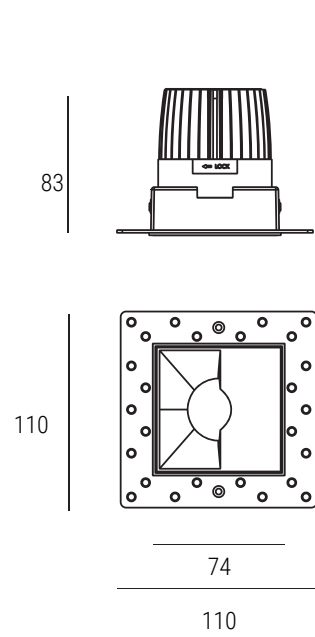

Double-lamp dimensions >

*lamp-to-lamp spacing

Variant	Finish	Cut-out	Tilt	Rotate
1. Deco_v2 SQ Fixed	White Trim / White Reflector <i>SDV2FWW</i>	Ø78mm	n/a	n/a
	White Trim / Black Reflector <i>SDV2FWB</i>			
	White Trim / Polished Reflector <i>SDV2FWP</i>			
	Black Trim / White Reflector <i>SDV2FBW</i>			
	Black Trim / Black Reflector <i>SDV2FBB</i>			
	Black Trim / Polished Reflector <i>SDV2FBP</i>			
2. Deco_v2 SQ Adj	White Trim / White Reflector <i>SDV2AWW</i>	Ø78mm	25°	355°
	White Trim / Black Reflector <i>SDV2AWB</i>			
	White Trim / Polished Reflector <i>SDV2AWP</i>			
	Black Trim / White Reflector <i>SDV2ABW</i>			
	Black Trim / Black Reflector <i>SDV2ABB</i>			
	Black Trim / Polished Reflector <i>SDV2ABP</i>			
3. Deco_v2 SQ Wallwasher	White Trim / Polished Reflector <i>SDV2WWW</i>	Ø78mm	n/a	n/a
	Black Trim / Polished Reflector <i>SDV2WWB</i>			

Double-lamp dimensions >

*lamp-to-lamp spacing

Variant	Finish	Code	Cut-out	Tilt	Rotate
1. Deco_v2 Snoot Long	White Trim / White Snoot	DV2LSWW	Ø79mm	20°	n/a
	White Trim / Black Snoot	DV2LSWB			
	Black Trim / White Snoot	DV2LSBW			
	Black Trim / Black Snoot	DV2LSBB			
2. Deco_v2 Snoot Long Trimless	White Trim / White Snoot	DV2STLWW	Ø79mm	20°	n/a
	White Trim / Black Snoot	DV2STLWB			
	Black Trim / White Snoot	DV2STLBW			
	Black Trim / Black Snoot	DV2STLBB			