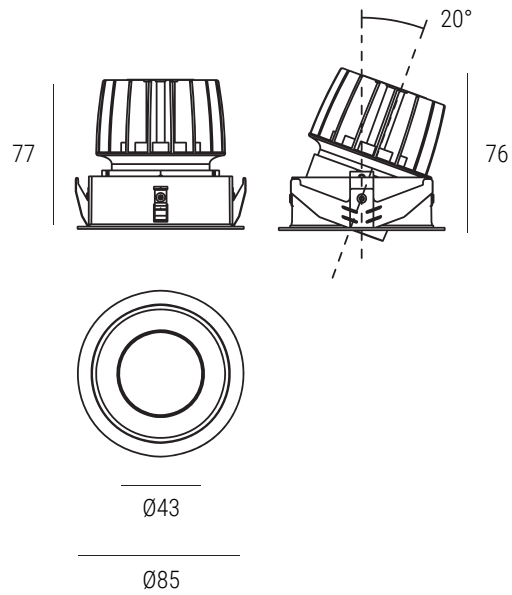

Variant	Finish	Cut-out	Tilt	Rotate
1. Deco_v2 Snoot Short	White Trim / White Snoot	DV2SSWW	20°	n/a
	White Trim / Black Snoot	DV2SSWB		
	Black Trim / White Snoot	DV2SSBW		
	Black Trim / Black Snoot	DV2SSBB		
2. Deco_v2 Snoot Short Trimless	White Trim / White Snoot	DV2SSTLWW	20°	n/a
	White Trim / Black Snoot	DV2SSTLWB		
	Black Trim / White Snoot	DV2SSTLBW		
	Black Trim / Black Snoot	DV2SSTLBB