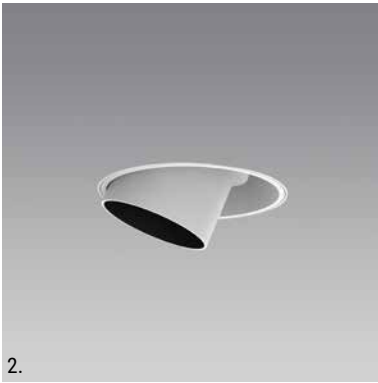

Double-lamp dimensions >

*lamp-to-lamp spacing

Variant	Finish	Cut-out	Tilt	Rotate
1. Deco_v2 SQ Fixed	White Trim / White Reflector <i>SDV2FWW</i>	Ø78mm	n/a	n/a
	White Trim / Black Reflector <i>SDV2FWB</i>			
	White Trim / Polished Reflector <i>SDV2FWP</i>			
	Black Trim / White Reflector <i>SDV2FBW</i>			
	Black Trim / Black Reflector <i>SDV2FBB</i>			
	Black Trim / Polished Reflector <i>SDV2FBP</i>			
2. Deco_v2 SQ Adj	White Trim / White Reflector <i>SDV2AWW</i>	Ø78mm	25°	355°
	White Trim / Black Reflector <i>SDV2AWB</i>			
	White Trim / Polished Reflector <i>SDV2AWP</i>			
	Black Trim / White Reflector <i>SDV2ABW</i>			
	Black Trim / Black Reflector <i>SDV2ABB</i>			
	Black Trim / Polished Reflector <i>SDV2ABP</i>			
3. Deco_v2 SQ Wallwasher	White Trim / Polished Reflector <i>SDV2WWW</i>	Ø78mm	n/a	n/a
	Black Trim / Polished Reflector <i>SDV2WWB</i>			

Variant	Finish	Cut-out	Tilt	Rotate
1. Deco_v2 Snoot Short	White Trim / White Snoot	DV2SSWW	20°	n/a
	White Trim / Black Snoot	DV2SSWB		
	Black Trim / White Snoot	DV2SSBW		
	Black Trim / Black Snoot	DV2SSBB		
2. Deco_v2 Snoot Short Trimless	White Trim / White Snoot	DV2SSTLWW	20°	n/a
	White Trim / Black Snoot	DV2SSTLWB		
	Black Trim / White Snoot	DV2SSTLBW		
	Black Trim / Black Snoot	DV2SSTLBB		