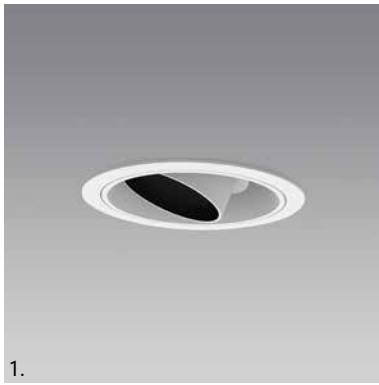

Variant	Finish	Cut-out	Tilt	Rotate
1. Deco_v2 Snoot Short	White Trim / White Snoot	DV2SSWW	20°	n/a
	White Trim / Black Snoot	DV2SSWB		
	Black Trim / White Snoot	DV2SSBW		
	Black Trim / Black Snoot	DV2SSBB		
2. Deco_v2 Snoot Short Trimless	White Trim / White Snoot	DV2SSTLWW	20°	n/a
	White Trim / Black Snoot	DV2SSTLWB		
	Black Trim / White Snoot	DV2SSTLBW		
	Black Trim / Black Snoot	DV2SSTLBB