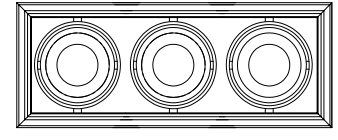

Variant	Finish	Cut-out	Tilt	Rotate
1. Box Clever Single	White G364W	-	-	-
	Black G364B			
2. Box Clever Double	White G365W	-	-	-
	Black G365B			
3. Box Clever Triple	White G366W	-	-	-
	Black G366B			

Variant	Finish	Cut-out	Tilt	Rotate
4. Box Clever Tilt Single	White G367W	-	25°	-
	Black G367B			
5. Box Clever Tilt Double	White G368W	-	25°	-
	Black G368B			
6. Box Clever Tilt Triple	White G369W	-	25°	-
	Black G369B			

126

126 (H: 130)

126

224 (H: 130)

126

322 (H: 130)

Variant	Finish	Cut-out	Tilt	Rotate
7. Box Clever Adj Single	Black G370B	-	2 x 25°	-
	White / Black G370WB			
8. Box Clever Adj Double	Black G371B	-	2 x 25°	-
	White / Black G371WB			
9. Box Clever Adj Triple	Black G372B	-	2 x 25°	-
	White /Black G372WB			